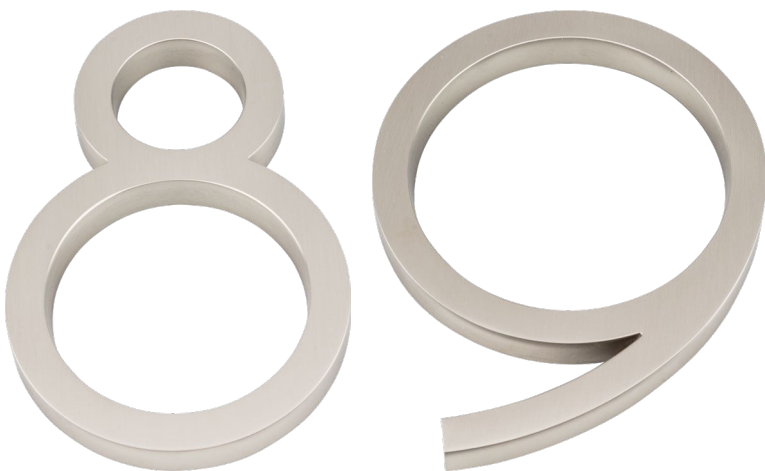

## AVALON DOOR KNOCKER

Brushed Nickel (BRN)

Aged Bronze (O)

*Sizes*

	BRN	O
Doorbell	DB643-BRN	DB643-O
Door Knocker	DK643-BRN	DK643-O

Brushed Nickel - Available in 4" and 6"

*Sizes*

	BRN - 4"	BRN - 6"
#0	AVN0-BRN	AVN0-L-BRN
#1	AVN1-BRN	AVN1-L-BRN
#2	AVN2-BRN	AVN2-L-BRN
#3	AVN3-BRN	AVN3-L-BRN
#4	AVN4-BRN	AVN4-L-BRN
#5	AVN5-BRN	AVN5-L-BRN
#6	AVN6-BRN	AVN6-L-BRN
#7	AVN7-BRN	AVN7-L-BRN
#8	AVN8-BRN	AVN8-L-BRN
#9	AVN9-BRN	AVN9-L-BRN