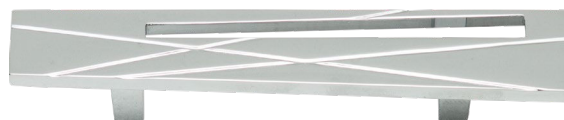

1 1/2" right  
square knob  
Matte Black

1 3/4" left knob  
Brushed Nickel

1 3/4" right knob  
Brushed Nickel

3" cc left pull  
Polished Chrome

3" cc right pull  
Polished Chrome

*Sizes*

	BL	BRN	CH
1 1/2" left square knob	251L-BL	251L-BRN	251L-CH
1 1/2" right square knob	251R-BL	251R-BRN	251R-CH
1 3/4" left knob	252L-BL	252L-BRN	252L-CH
1 3/4" right knob	252R-BL	252R-BRN	252R-CH
3" cc left pull	253L-BL	253L-BRN	253L-CH
3" cc right pull	253R-BL	253R-BRN	253R-CH