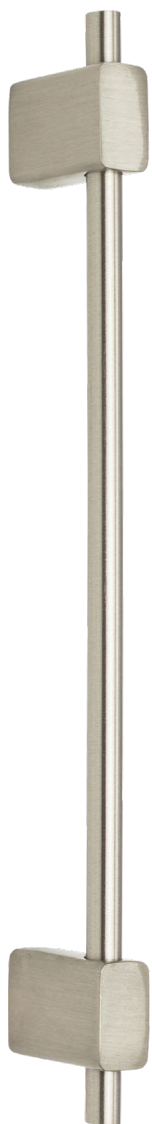

7 9/16" cc pull
Brushed Nickel