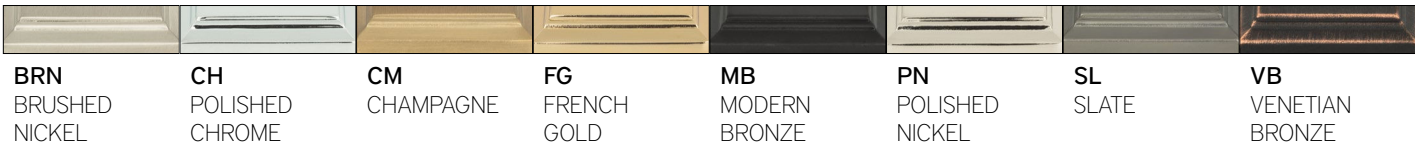

## VENETIAN BRONZE PULLS

Versatile cup pulls with  
transitional styling!

3" cc cup pull  
Brushed Nickel

3" cc cup pull  
Polished Chrome

3" cc cup pull  
Champagne

3" cc cup pull  
French Gold

3" cc cup pull  
Modern Bronze

3" cc cup pull  
Polished Nickel

3" cc cup pull  
Slate

3" cc cup pull  
Venetian Bronze

3" cc pull  
French Gold

1 1/4" square knob  
Polished Chrome

5 1/16" cc pull  
Modern Bronze

1 7/16" rectangle knob  
Venetian Bronze

7 9/16" cc pull  
Polished Nickel

11 5/16" cc pull  
Champagne

Sizes

	BRN	CH	CM	FG	MB	PN	SL	VB
1 1/4" square knob	289-BRN	289-CH	289-CM	289-FG	289-MB	289-PN	289-SL	289-VB
1 7/16" rectangle knob	290-BRN	290-CH	290-CM	290-FG	290-MB	290-PN	290-SL	290-VB
3" cc pull	291-BRN	291-CH	291-CM	291-FG	291-MB	291-PN	291-SL	291-VB
3" cc cup pull	339-BRN	339-CH	339-CM	339-FG	339-MB	339-PN	339-SL	339-VB
5 1/16" cc pull	292-BRN	292-CH	292-CM	292-FG	292-MB	292-PN	292-SL	292-VB
7 9/16" cc pull	293-BRN	293-CH	293-CM	293-FG	293-MB	293-PN	293-SL	293-VB
11 5/16" cc pull	337-BRN	337-CH	337-CM	337-FG	337-MB	337-PN	337-SL	337-VB
18" cc appliance pull	AP10-BRN	AP10-CH	AP10-CM	AP10-FG	AP10-MB	AP10-PN	AP10-SL	AP10-VB

Longer lengths not shown

Finishes

**BRN** BRUSHED NICKEL    **CH** POLISHED CHROME    **CM** CHAMPAGNE    **FG** FRENCH GOLD    **MB** MODERN BRONZE    **PN** POLISHED NICKEL    **SL** SLATE    **VB** VENETIAN BRONZE