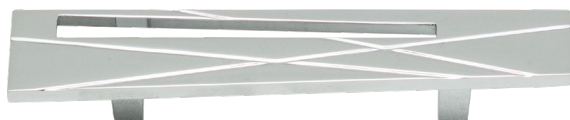

1 1/2" right  
square knob  
Matte Black

1 3/4" left knob  
Brushed Nickel

1 3/4" right knob  
Brushed Nickel

3" cc left pull  
Polished Chrome

3" cc right pull  
Polished Chrome

*Sizes*

	BL	BRN	CH
1 1/2" left square knob	251L-BL	251L-BRN	251L-CH
1 1/2" right square knob	251R-BL	251R-BRN	251R-CH
1 3/4" left knob	252L-BL	252L-BRN	252L-CH
1 3/4" right knob	252R-BL	252R-BRN	252R-CH
3" cc left pull	253L-BL	253L-BRN	253L-CH
3" cc right pull	253R-BL	253R-BRN	253R-CH